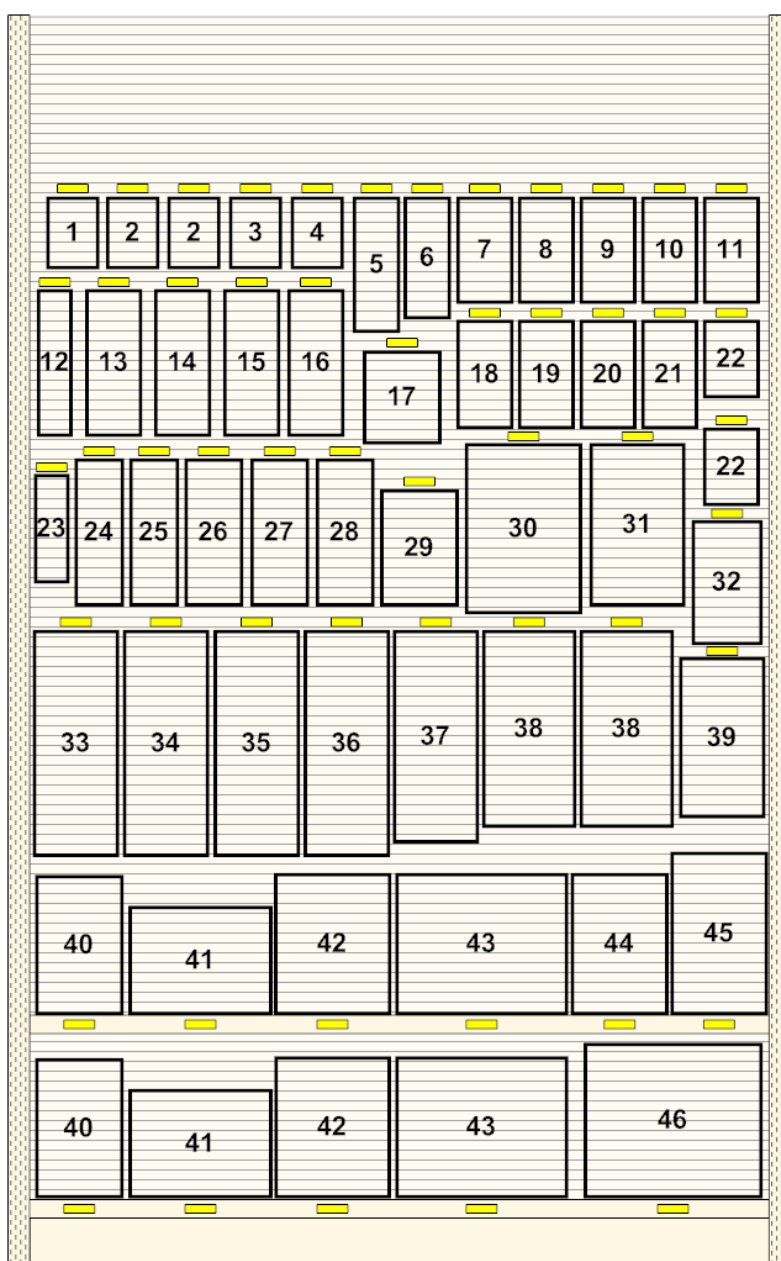

Pour ce planogramme, vous aurez besoin d'une section de 4 pieds dans la section des biens durables – dans le concept de la salle de bain (voir diagramme).

Les instructions pour ce planogramme inclus:

1) Planogramme A avec les directives spécifiques.

Veillez relocaliser les paniers en osier, afin de présenter le planogramme #101-129, les articles qui ne font pas partis du palnogramme, ainsi que les articles pour le santé-beauté.

NOTE: Placez les paniers en osier dans la section C-1 & D-1, près du cube avec les accessoires de salle de bain.

SECTION - A

SECTION DE 4 PIEDS

PLANOGRAMME # 101-129

CLASSE : 514

Date de publication:

16 mai 2014

DESCRIPTION :

PLANOGRAMME SOINS PERSONNELS /
ESSENTIELS POUR LES CHEVEUX

SECTION - A

SECTION DE 4 PIEDS

Date à compléter:

6 juin 2014

SECTION A

4 Pieds / Feet

SECTION A

PLANOGRAMME SOINS PERSONNELS / ESSENTIELS POUR LES CHEVEUX