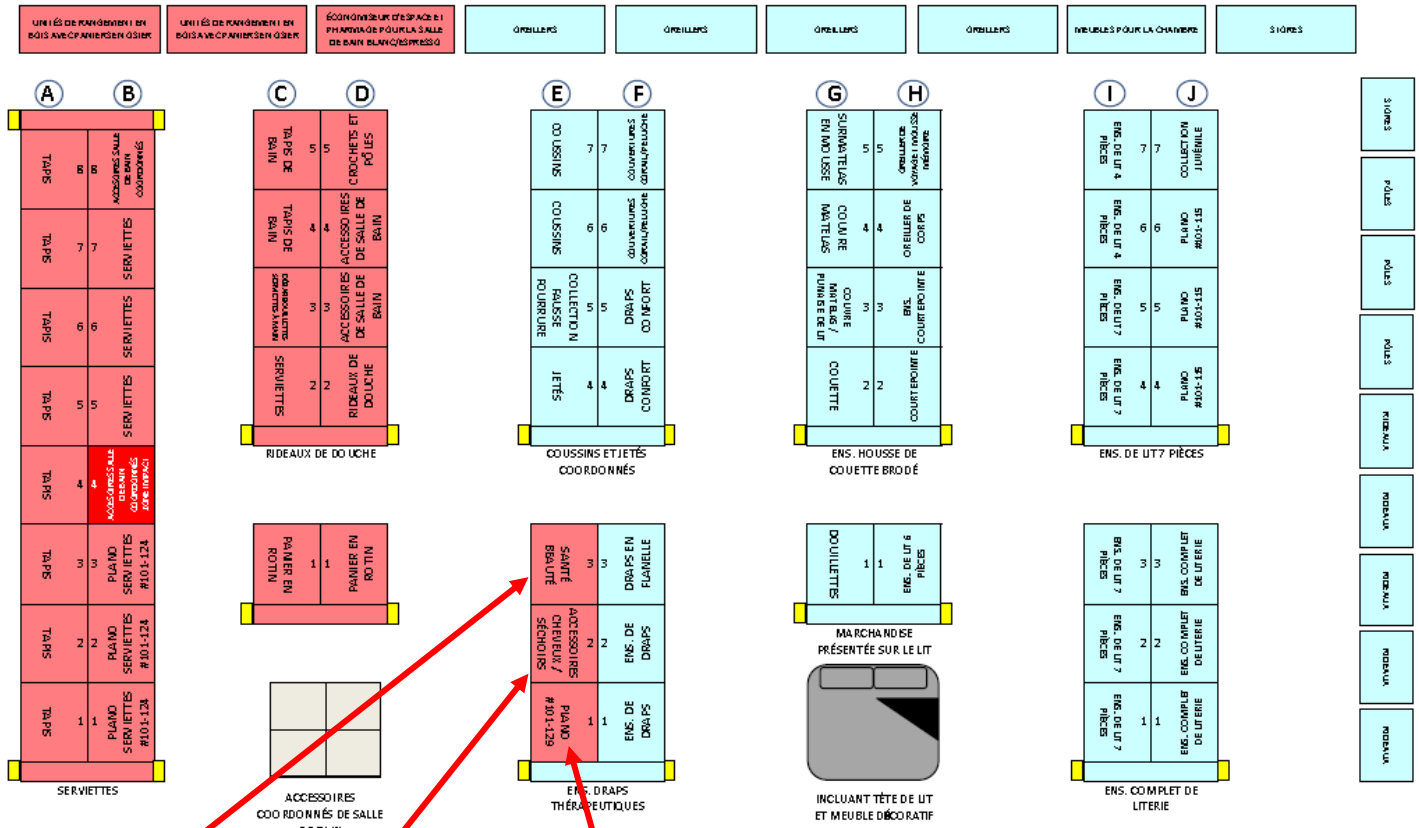

PLANOGRAMME SOINS PERSONNELS / ESSENTIELS POUR LES CHEVEUX PLANOGRAMME # 101-129 CLASSE 514

DIAGRAMME

Marchandise santé-beauté

Placez les articles qui ne font pas partis du planogramme

Placez le planogramme # 101-129 ici dans le concept de la salle de bain

Veillez relocaliser les paniers en osier, afin de présenter le planogramme #101-129, les articles qui ne font pas partis du palnogramme, ainsi que les articles pour le santé-beauté.

NOTE: Placez les paniers en osier dans la section C-1 & D-1, près du cube avec les accessoires de salle de bain.